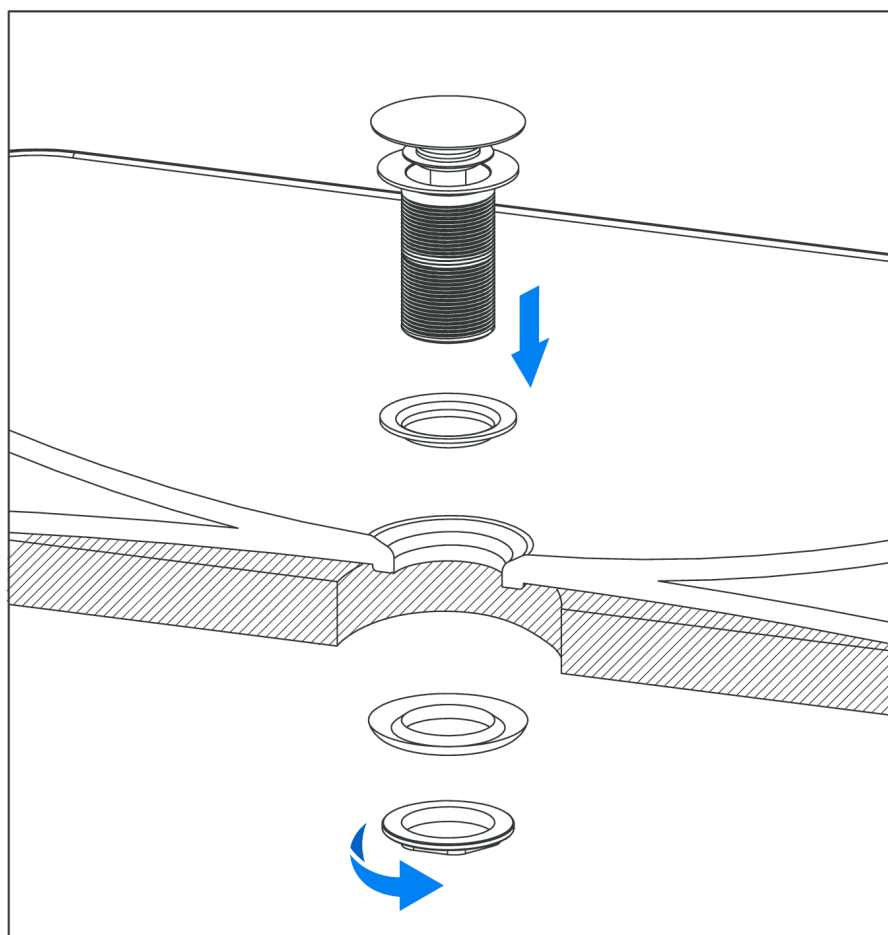

Korek okrągły bez przelewu Rysunek techniczny:

PL Instrukcja montażu	FR Instructions d'installation
EN Assembly instructions	NO Installasjonsinstruksjoner
DE Montageanleitung	LT Instaliavimo instrukcijos
LV Instalēšanas instrukcijas	FI Asennusohjeet
RU Инструкция по установке	SK Pokyny na inštaláciu
UK Інструкція по установці	HU Telepítési utasítások
RO Instrucțiunile de instalare	CS Pokyny k instalaci
HR Upute za montažu	SV Monteringsanvisning

NHC X10A
NHC X11A

www.deante.eu